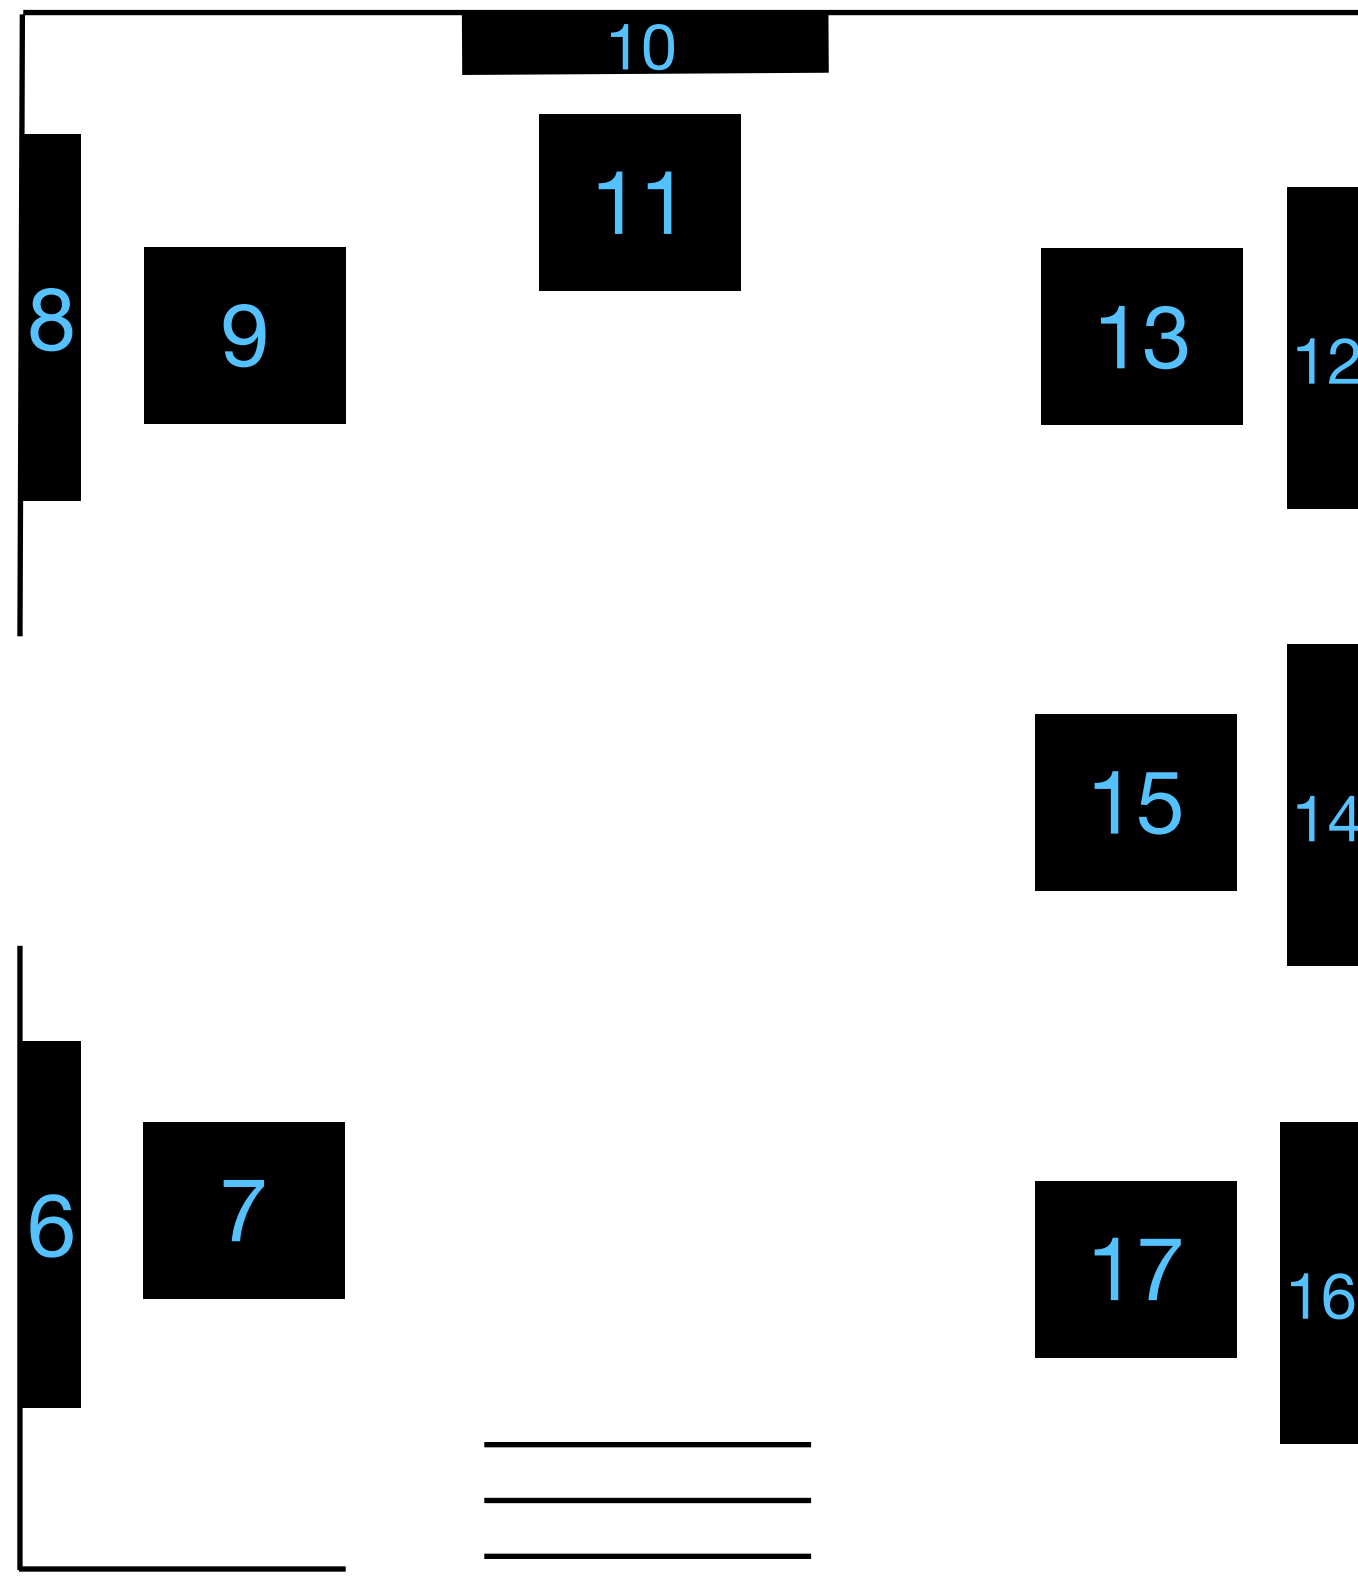

Salle 2

6. LAURENT ET LA PINK LADY POMME D'AMOUR 100x81cm. Technique mixte sur toile. 2023	16 500 €
7. LAURENT AUX EFFLUVES DE CITRON 50x60x80cm. Grès émaillé, lustre or et platine. 2023	25 000 €
8. JACQUES EN CULBUTO 100x81cm. Technique mixte sur toile. 2023	16 500 €
9. JACQUES EN CORNE D'ABONDANCE 50x60x80cm. Grès émaillé, lustre or et platine. 2023	25 000 €
10. MOI AUX AMULETTES EN HARMONIE AVEC MA MERE 125x125cm. Technique mixte sur toile. 2023	22 250 €
11. MOI EN CHAMPIGNON ATOMIQUE AUX OBJETS PRECIEUX 18 x 53 x 53 cm. Grès émaillé, lustre or, platine et cristaux. 2023	25 000 €
12. L'ARBRE PROSPERE 100 x 81 cm. Technique mixte sur toile. 2023	16 500 €
13. ALAIN EN BACCHUS ET LA CHOUETTE DU CHAI 45 x 45 x 80 cm. Grès émaillé, lustre or et platine. 2023	25 000 €
14. SARAH ET LA CHOUETTE DU CHAI 100 x 81 cm. Technique mixte sur toile. 2023	16 500 €
15. JEAN MARC AUX EFFLUVES DE JASMIN 71 x 57 x 80 cm. Grès émaillé, lustre or et platine. 2023	25 000 €
16. LE CHEVAL AU BALLON NOIR 100 x 81 cm. Technique mixte sur toile. 2023	16 500 €
17. L'ARCHE DE JACQUES 71 x 57 x 80 cm. Grès émaillé, lustre or et platine. 2023	25 000 €