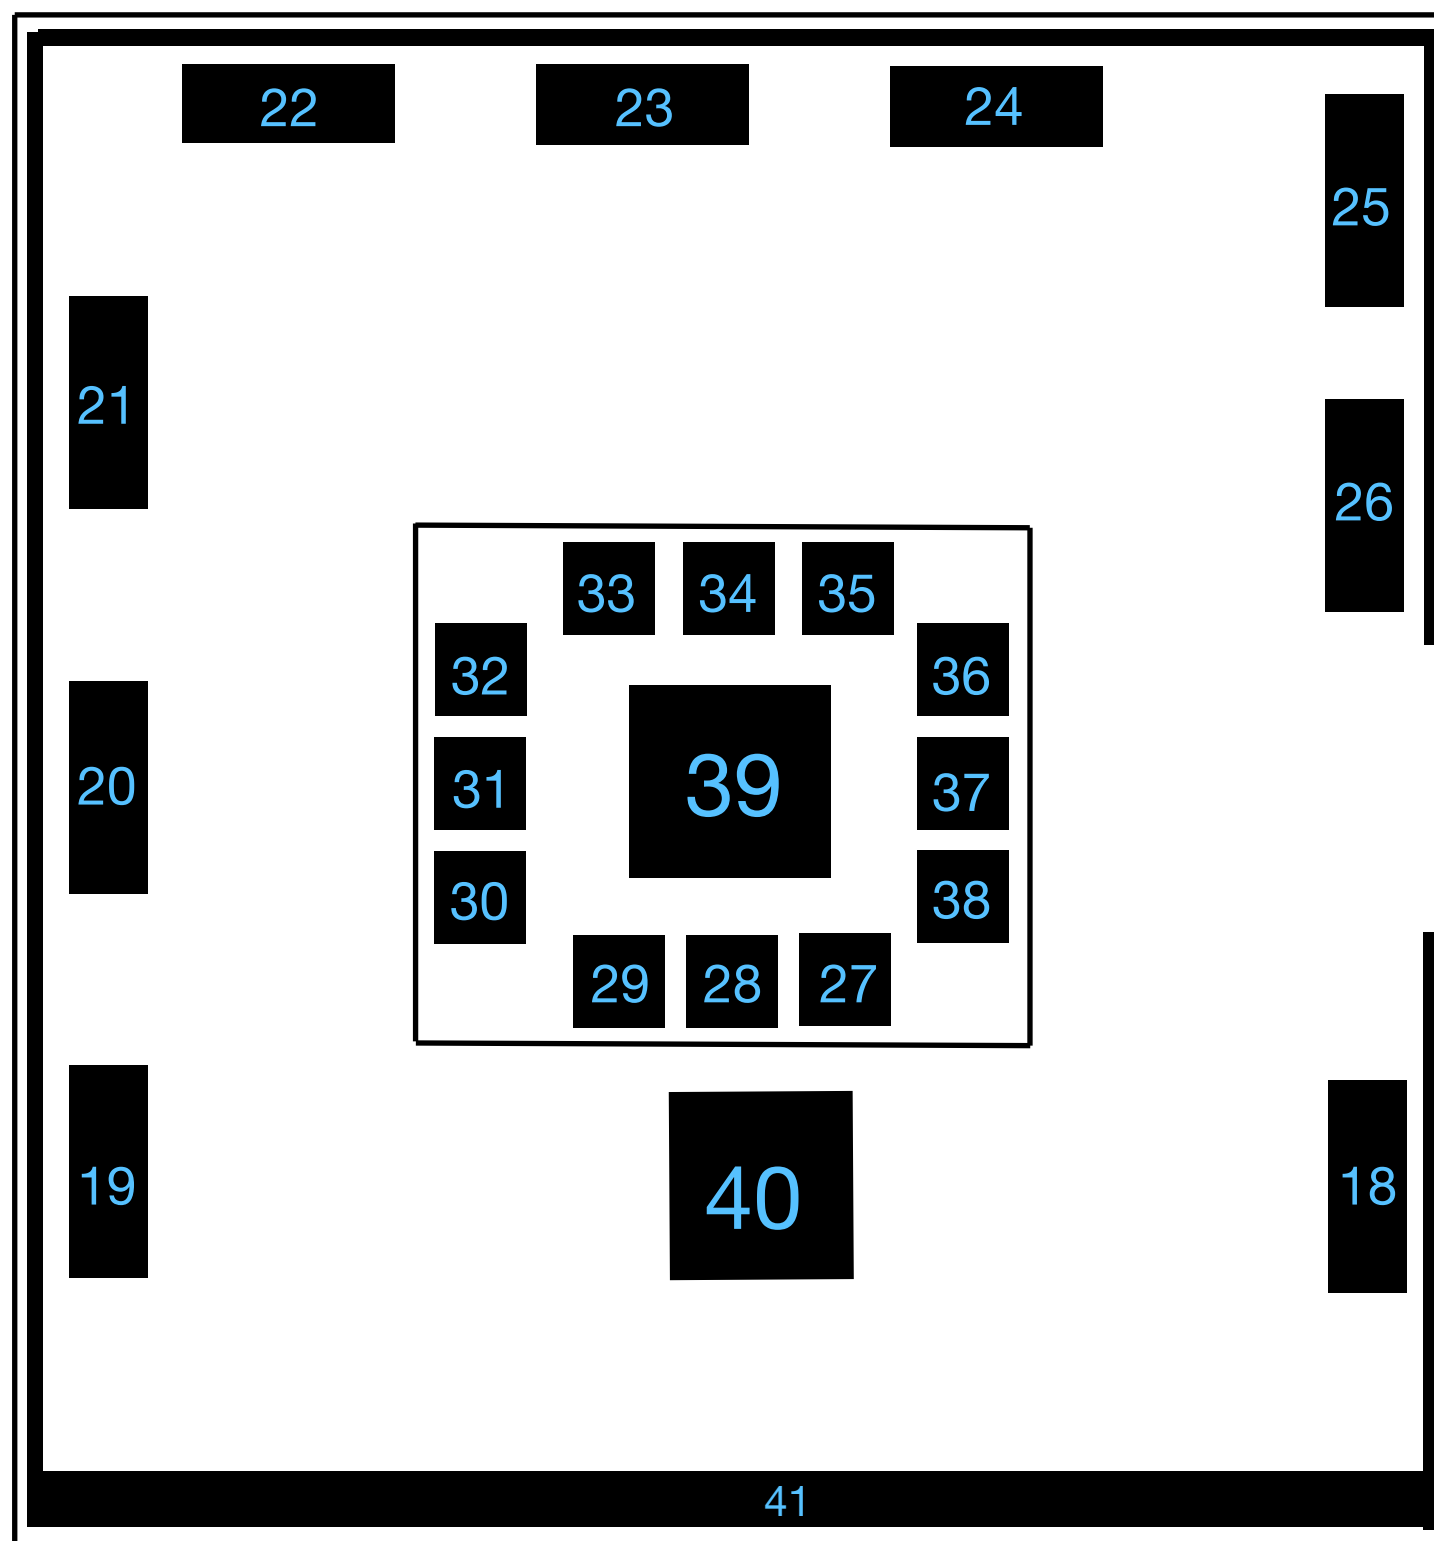

Salle 3

42. POMMES D'AMOUR (rouge) 2 900 €
18 x 13 x 17 cm

43. POMMES FATALES (blanches) 2 900 €
18 x 13 x 17 cm

18. LA VAGUE 5 500 €
20 x 28 cm. Technique mixte sur plaque de laiton gravée. 2022

19. D'ICI, JE TE VOIS 5 500 €
20 x 28 cm. Technique mixte sur plaque de laiton gravée. 2022

20. LE BLASON DE CASTRIES 5 500 €
20 x 28 cm. Technique mixte sur plaque de laiton gravée. 2022

21. L'ENFER 5 500 €
20 x 28 cm. Technique mixte sur plaque de laiton gravée. 2022

22. L'ARC EN CIEL MEDUSE 5 500 €
20 x 28 cm. Technique mixte sur plaque de laiton gravée. 2023

23. TROIS OISEAUX DANS UNE FORET NOIRE 5 500 €
20 x 28 cm. Technique mixte sur plaque de laiton gravée. 2023

24. FLOCONS DE PETROLE 5 500 €
20 x 28 cm. Technique mixte sur plaque de laiton gravée. 2023

25. LE CHAT, LA SOURIS, ET LES OISEAUX 5 500 €
20 x 28 cm. Technique mixte sur plaque de laiton gravée. 2023

26. LE PRINCE CHARMANT 5 500 €
20 x 28 cm. Technique mixte sur plaque de laiton gravée. 2023

27. JUNGLE 8 000 €
25 cm. Grès émaillé, lustre or et diamant. 2020

28. POMMES FATALES 8 000 €
25 cm. Grès émaillé, lustre or et platine, œil de verre, assiette. 2020

29. PUTTO 8 000 €
25 cm. Grès émaillé, lustre or et platine, diamant, assiette. 2018

30. LA RONDE 8 000 €
25 cm. Grès émaillé, lustre or et platine, diamant. 2020

31. PARADIS PERDU 8 000 €
25 cm. Grès émaillé, lustre or et platine, diamant, assiette. 2020

32. ADAM ET EVE 8 000 €
25 cm. Grès émaillé, lustre or et platine, diamant, assiette. 2018

33. LE NID D'OR 8 000 €
25 cm. Grès émaillé, lustre or et platine, diamant, assiette. 2020

34. LA POMME CARNIVORE 8 000 €
25 cm. Grès émaillé, lustre or et platine, diamant, assiette. 2019

35. ENCYCLIE 8 000 €
25 cm. Grès émaillé, lustre or et platine, diamant, œil de verre, assiette. 2020

36. LE DESSUS DU PANIER 8 000 €
25 cm. Grès émaillé, lustre or, diamant. 2020

37. LE MAL AIME 8 000 €
25 cm. Grès émaillé, lustre or, diamant. 2018

38. PRESENT 8 000 €
25 cm. Grès émaillé, lustre or, diamant. 2020

39. MELCHIOR, JULES, HILAIRE 25 000 €
66 x 40 x 40 cm. Grès émaillé, lustre or et platine, œil de verre. 2018

40. HAUT COMME TROIS POMMES 35 000 €
105 x 65 x 65 cm. Grès émaillé, lustre or et platine, diamant. 2021