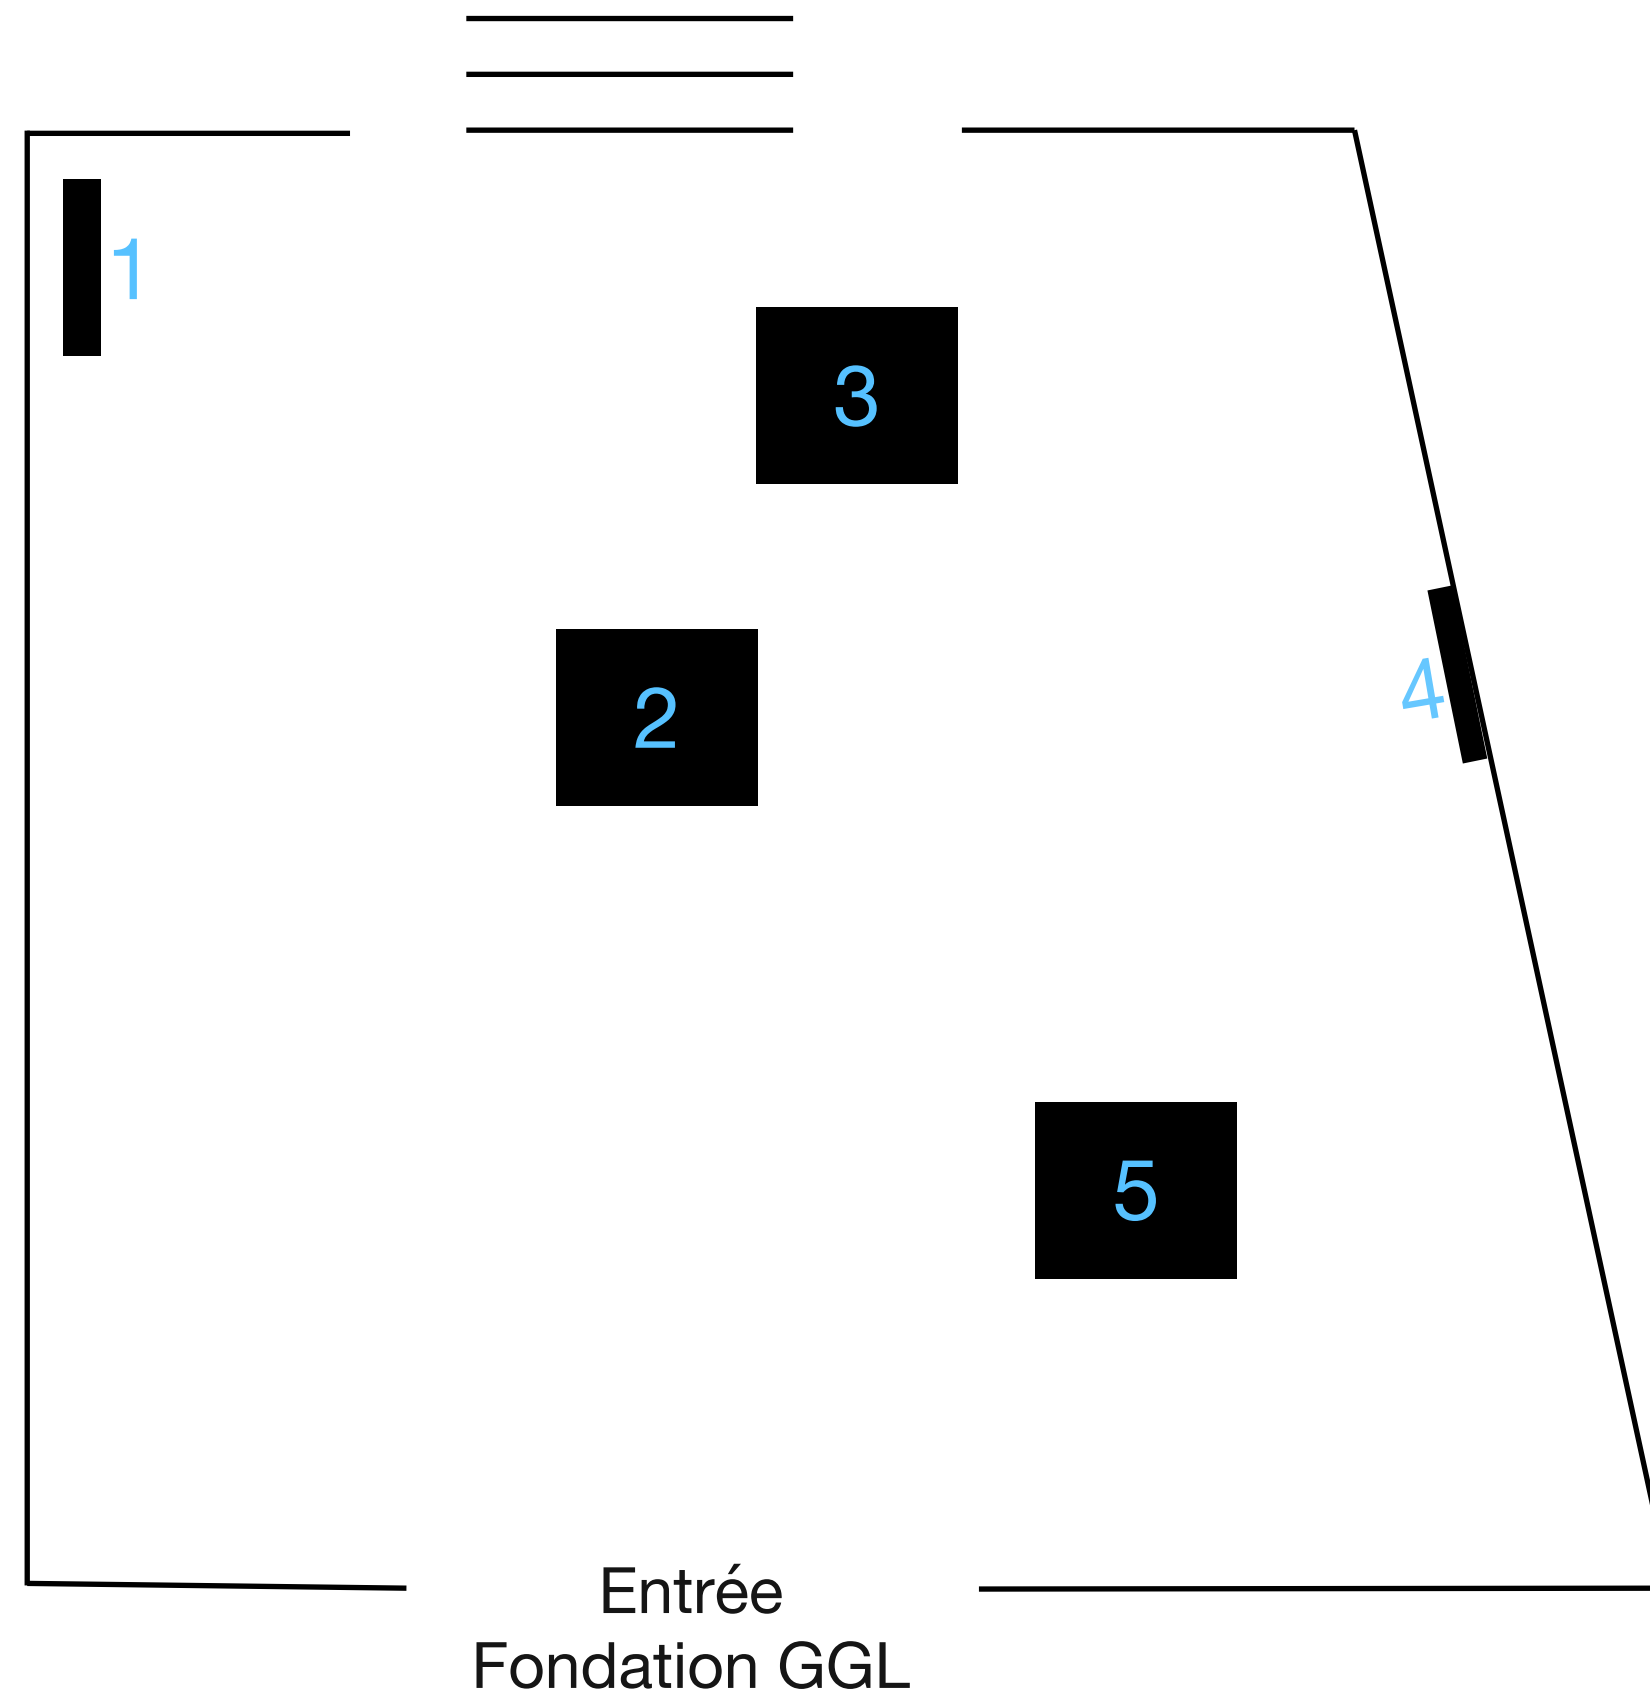

## Plan d'exposition

À l'espace d'exposition de la  
Fondation d'entreprise GGL au cœur de  
l'Hôtel Richer de Belleval à Montpellier

# Salle 1

1. *LE MONDE DU MIDI DE THIERRY*  
100x81cm. Technique mixte sur toile. 2023

16 500 €

2. *THIERRY ET THE BEATLES*  
72x59x80 cm. Grès émaillé, lustre or et platine, scarabées. 2023

25 000 €

3. *NUMA, DIFFÉRENT PARFOIS, LIBRE TOUJOURS*  
65x50x80 cm. Grès émaillé, lustre or et platine. 2023